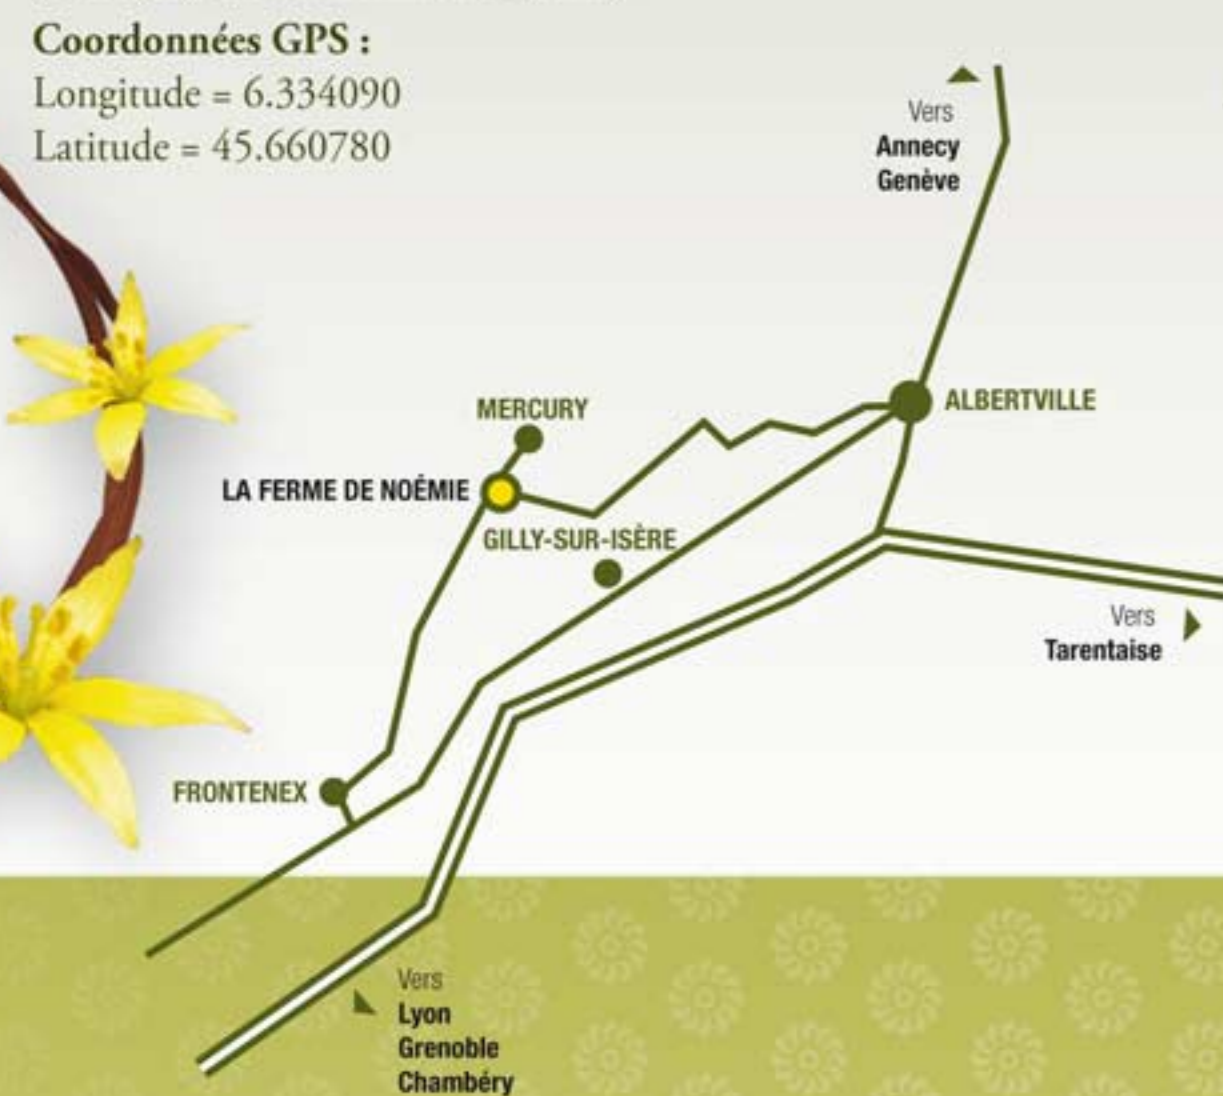

Accès Access

> **Arrivée par Chambéry**, sortie péage de Ste Hélène sur Isère (péage d'Albertville), suivre Albertville puis sortie Gilly sur Isère, suivre Gilly et au feu tourner à droite. À hauteur de la pharmacie, tourner à gauche et poursuivre sur 1 km. Au croisement, prendre route de Pontfret (fléchage), arrivée imminente (1km).

> **Arrivée par Annecy via Ugine**, sortie Gilly sur Isère, puis au feu à droite. À hauteur de la pharmacie, tourner à gauche et poursuivre sur 1 km. Au croisement, prendre route de Pontfret (fléchage), arrivée imminente (1km).

> **Arriving by Chambéry**, exit on St. Helena Isère sur Isère (toll Albertville), then follow Albertville exit Isère on Gilly, Gilly and follow the traffic lights turn right. At the height of pharmacy, turn left and continue about 1 km. At the junction, take Route Pontfret (signs), imminent arrival (1km).

> **Arriving by Annecy via Ugine**, exit on Gilly Isère, then fire on the right. At the height of pharmacy, turn left and continue about 1 km. At the junction, take Route Pontfret (signs), imminent arrival (1km).

GPS coordinates:

Longitude = 6.334090

Latitude = 45.660780