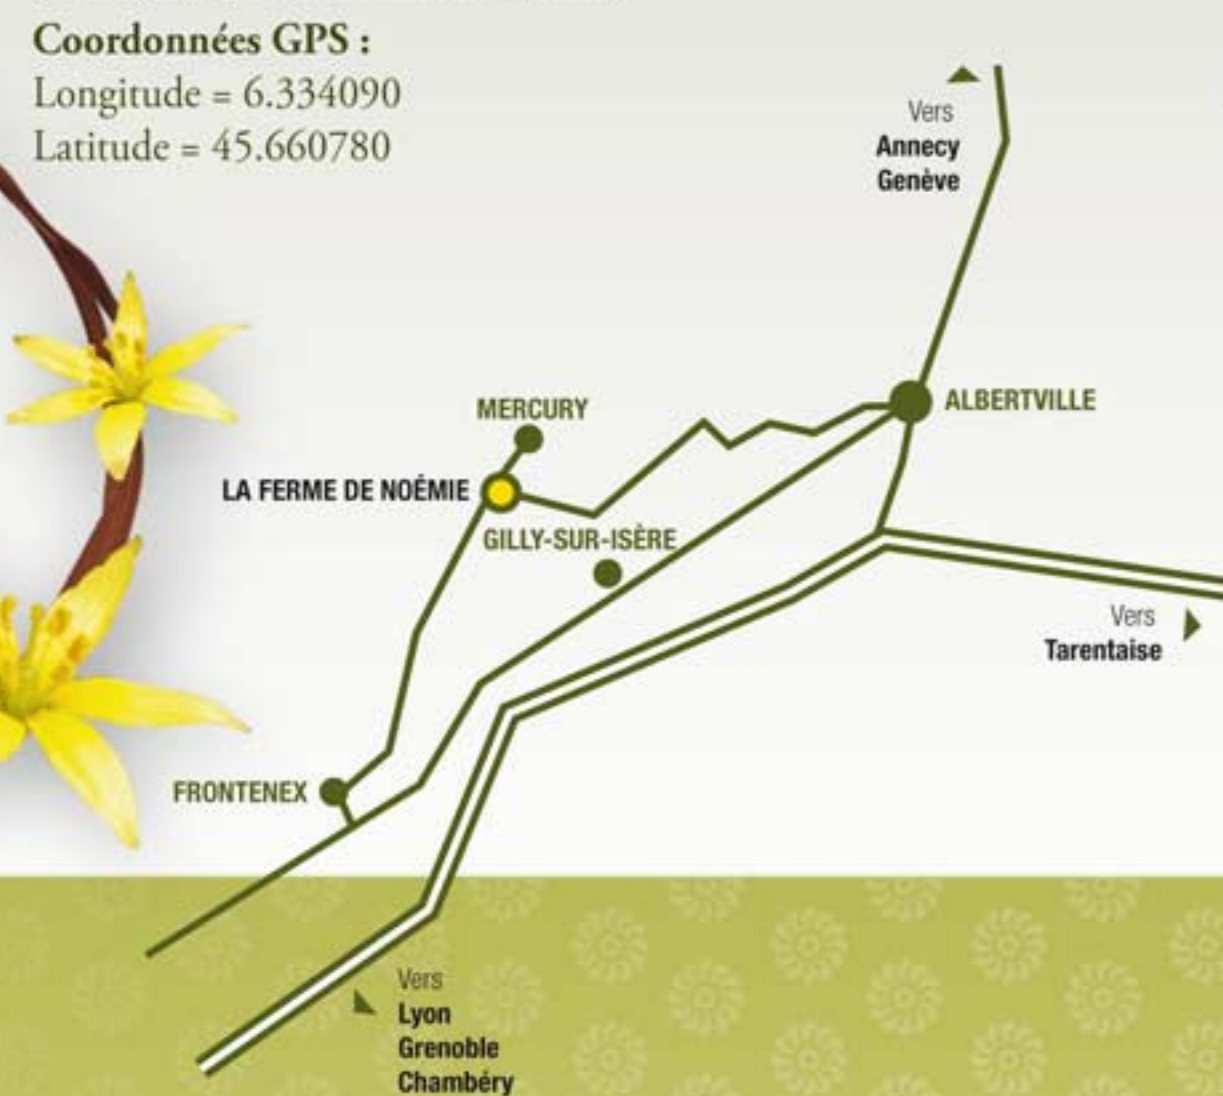

Accès Access

> **Arrivée par Chambéry**, sortie péage de Ste Hélène sur Isère (péage d'Albertville), suivre Albertville puis sortie Gilly sur Isère, suivre Gilly et au feu tourner à droite. À hauteur de la pharmacie, tourner à gauche et poursuivre sur 1 km. Au croisement, prendre route de Pontfret (fléchage), arrivée imminente (1km).

> **Arrivée par Annecy via Ugine**, sortie Gilly sur Isère, puis au feu à droite. À hauteur de la pharmacie, tourner à gauche et poursuivre sur 1 km. Au croisement, prendre route de Pontfret (fléchage), arrivée imminente (1km).

> **Arriving by Chambéry**, exit on St. Helena Isère sur Isère (toll Albertville), then follow Albertville exit Isere on Gilly, Gilly and follow the traffic lights turn right. At the height of pharmacy, turn left and continue about 1 km. At the junction, take Route Pontfret (signs), imminent arrival (1km).

> **Arriving by Annecy via Ugine**, exit on Gilly Isere, then fire on the right. At the height of pharmacy, turn left and continue about 1 km. At the junction, take Route Pontfret (signs), imminent arrival (1km).

GPS coordinates:

Longitude = 6.334090

Latitude = 45.660780